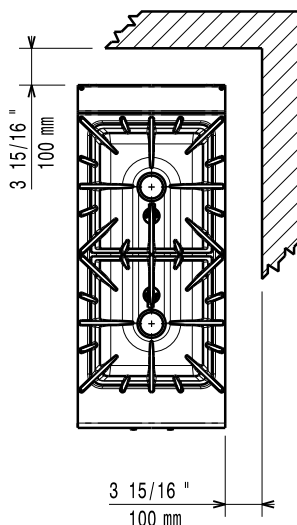

### Konstruktion

- Stor arbetsyta med 930 mm djup.
- Utvändiga paneler i rostfritt stål med Scotch Brite-behandling.
- Bänkskiva i AISI 304 rostfritt stål, 2 mm tjock.
- Rät vinkel mellan enheterna för att undvika utrymmen där smuts kan tränga in.

Front

Sida

G = Gasanslutning

Topp