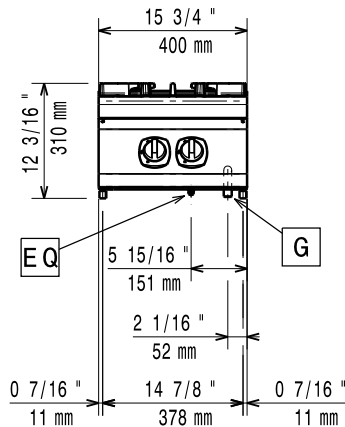

Front

G = Gasanslutning

Topp

Gas

Gas, effekt:	391000 (E9GCGD2C00)	12 kW
Standardgasleverans		Natural Gas
Gastyp alternativ:		LPG; Naturgas
Gasintag:		1/2"
Natural gas - Pressure:		7" w.c. (17.4 mbar)
LPG Gas Pressure:		11" w.c. (27.7 mbar)

Viktig information

Effekt främre brännare:	6 - kW
Effekt bakre brännare	6 - 0 kW
Bakre brännare mått - mm	Ø 60
Främre brännare mått - mm	Ø 60
Nettovikt:	43 kg
Fraktvikt:	41 kg
Frakthöjd:	520 mm
Fraktbredd:	480 mm
Fraktdjup:	1020 mm
Fraktvolym:	0.25 m³

Om produkten är ställd bredvid eller mot temperaturkänsliga material, bör ett säkerhetsmellanrum på ca 150 mm bibehållas eller så bör någon form av värmeisolering monteras.

Får ej användas som installationsanvisning. Begär separat installationsanvisning.

[NOT TRANSLATED]

N9CG